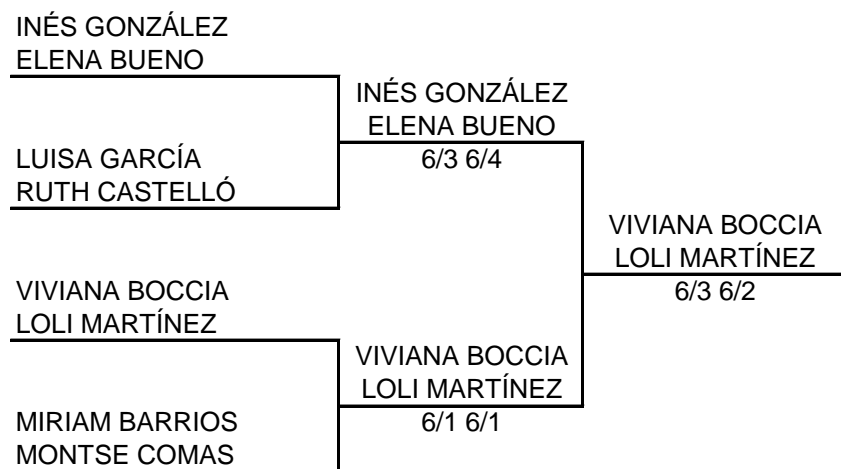

### DOBLES MASCULÍ

CS	Nom	Cognom (1)	Cognom (2)			
1	JESÚS CARLOS	DOMÍNGUEZ MÉNDEZ		DOMÍNGUEZ MÉNDEZ		
2		BYE			DOMÍNGUEZ MÉNDEZ	
3	JORDI PERE	PRIM PRIM		GARCÍA GARCÍA	6/4 6/2	
4	XAVI SERGIO	GARCÍA GARCIA		6/0 6/0 W.O.		DOMÍNGUEZ MÉNDEZ
5	RICARD FRANCISCO	PAÑELLA MANCHADO		MONTIEL GENÍS		6/4 6/0
6	FRANCISCO CARMELO	MONTIEL GENÍS		6/0 6/0	MONTIEL GINÉS	
7	ANTONIO JORDI	GARCÍA ESCOLA		GARCÍA ESCOLA	6/1 6/0	
8	TOMAS MAXI	TUR TUR		6/0 6/0 W.O.		

MUNDI AMAT (609749266)

**Jutge Arbitre**

**CLUB DE TENNIS SANT ANDREU DE LA BARCA  
TORNEIG FESTA MAJOR 2009  
PADDLE DOBLES FEMENÍ**

MUNDI AMAT (609749266)  
**Jutge Arbitre**